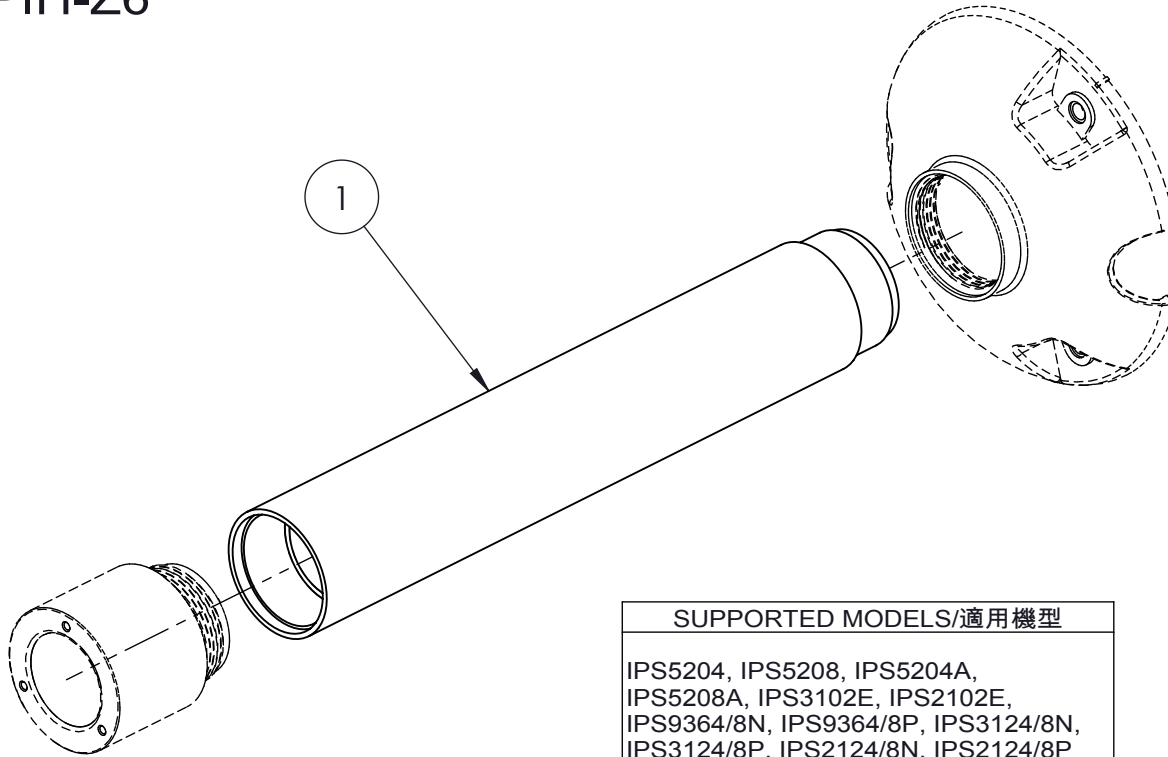

PIH-Z6

66-BD01Z6CSB-1

SUPPORTED MODELS/適用機型	
IPS5204, IPS5208, IPS5204A, IPS5208A, IPS3102E, IPS2102E, IPS9364/8N, IPS9364/8P, IPS3124/8N, IPS3124/8P, IPS2124/8N, IPS2124/8P	

ITEM	NAME/名稱	Q'ty/數量
1	EXTENSION TUBE/加長管	1