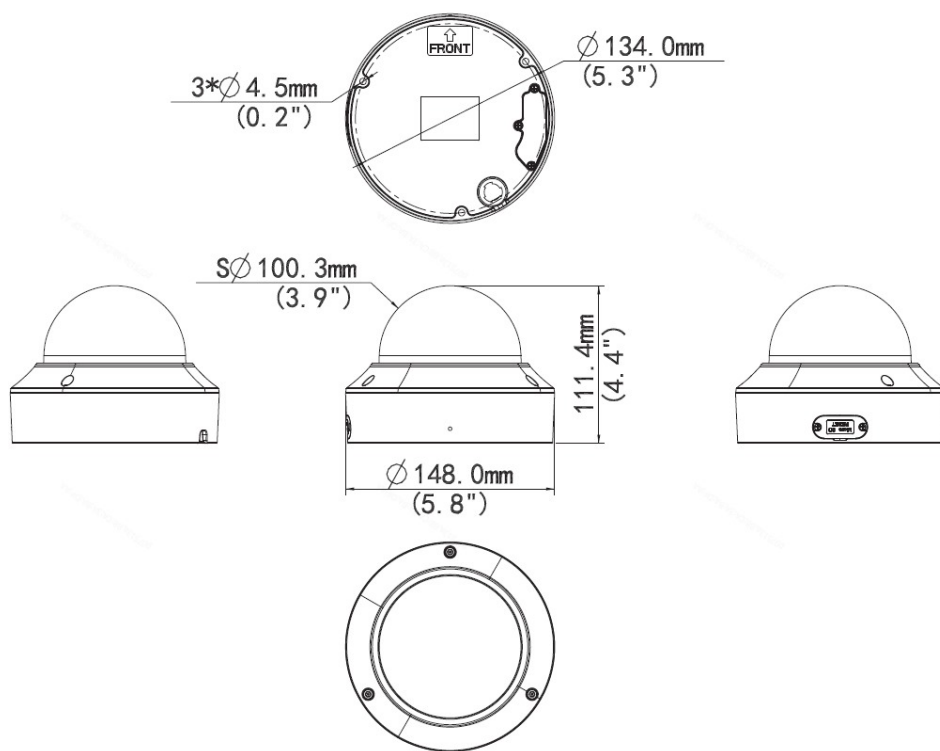

## ► Photo Indication

- 1 DC 12V Power Input
- 2 Audio Input / Output
- 3 Digital Input / Output
- 4 Ethernet Port
- 5 Built-in Microphone
- 6 Reset Button
- 7 Memory Card Slot

## ► Dimension Diagram

Unit: mm [inch]